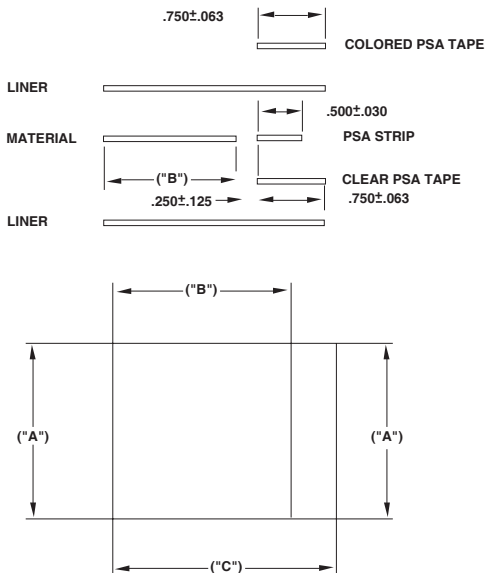

# Hi-Flow<sup>®</sup> 225 Configurations

Imperial Measurements

## Hi-Flow 225U Tab Configurations

Part Number Suffix	Dimensions (± .015)			Min. Pcs/Roll
	"A"	"B"	"C"	
-143	1.500	1.500	2.500	5000
-144	1.378	1.378	2.378	5000
-145	1.250	1.250	2.250	5000
-146	1.000	1.000	2.000	7500
-147	.700	.700	1.700	10000
-148	.500	.500	1.500	15000
-149	.300	1.000	2.000	22500

## Hi-Flow 225UT/225FT/565U/565UT Tab Configurations

Part Number Suffix	Dimensions (± .015)			Min. Pcs/Roll
	"A"	"B"	"C"	
-150	1.650	1.650	2.650	3000
-151	1.500	1.500	2.500	5000
-152	1.375	1.375	2.375	5000
-153	1.250	1.250	2.250	5000
-154	1.000	1.000	2.000	7500
-155	.700	.700	1.700	10000
-156	.500	.500	1.500	15000