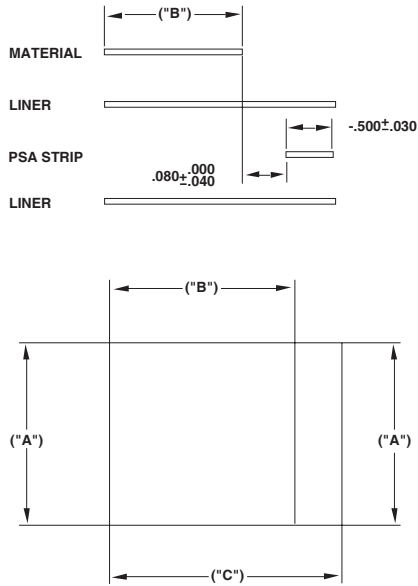

# Hi-Flow<sup>®</sup> 225 Configurations

Imperial Measurements

## Hi-Flow 225U Tab Configurations

Part Number Suffix	Dimensions (± .015)			Min. Pcs/Roll
	"A"	"B"	"C"	
-143	1.500	1.500	2.500	5000
-144	1.378	1.378	2.378	5000
-145	1.250	1.250	2.250	5000
-146	1.000	1.000	2.000	7500
-147	.700	.700	1.700	10000
-148	.500	.500	1.500	15000
-149	.300	1.000	2.000	22500

## Hi-Flow 225UT/225FT/565U/565UT Tab Configurations

Part Number Suffix	Dimensions (± .015)			Min. Pcs/Roll
	"A"	"B"	"C"	
-150	1.650	1.650	2.650	3000
-151	1.500	1.500	2.500	5000
-152	1.375	1.375	2.375	5000
-153	1.250	1.250	2.250	5000
-154	1.000	1.000	2.000	7500
-155	.700	.700	1.700	10000
-156	.500	.500	1.500	15000