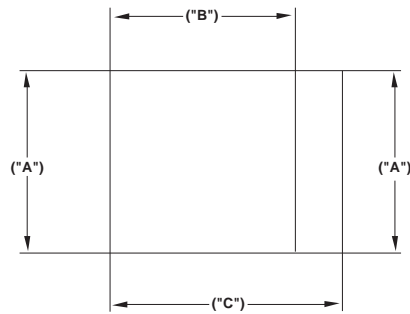

Hi-Flow[®] 225 Configurations

Imperial Measurements

Hi-Flow 225U Tab Configurations

Part Number Suffix	Dimensions ($\pm .015$)			Min. Pcs/Roll
	"A"	"B"	"C"	
-143	1.500	1.500	2.500	5000
-144	1.378	1.378	2.378	5000
-145	1.250	1.250	2.250	5000
-146	1.000	1.000	2.000	7500
-147	.700	.700	1.700	10000
-148	.500	.500	1.500	15000
-149	.300	1.000	2.000	22500

Hi-Flow 225UT/565U/565UT Tab Configurations

Part Number Suffix	Dimensions ($\pm .015$)			Min. Pcs/Roll
	"A"	"B"	"C"	
-150	1.650	1.650	2.650	3000
-151	1.500	1.500	2.500	5000
-152	1.375	1.375	2.375	5000
-153	1.250	1.250	2.250	5000
-154	1.000	1.000	2.000	7500
-155	.700	.700	1.700	10000
-156	.500	.500	1.500	15000