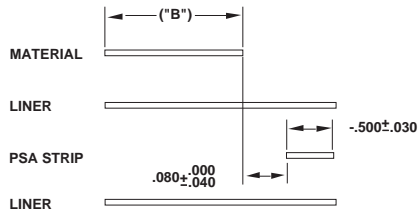

Hi-Flow[®] 225 Configurations

Imperial Measurements

Hi-Flow 225U Tab Configurations

Part Number Suffix	Dimensions ($\pm .015$)			Min. Pcs/Roll
	"A"	"B"	"C"	
-143	1.500	1.500	2.500	5000
-144	1.378	1.378	2.378	5000
-145	1.250	1.250	2.250	5000
-146	1.000	1.000	2.000	7500
-147	.700	.700	1.700	10000
-148	.500	.500	1.500	15000
-149	.300	1.000	2.000	22500

Hi-Flow 225UT/565U/565UT Tab Configurations

Part Number Suffix	Dimensions ($\pm .015$)			Min. Pcs/Roll
	"A"	"B"	"C"	
-150	1.650	1.650	2.650	3000
-151	1.500	1.500	2.500	5000
-152	1.375	1.375	2.375	5000
-153	1.250	1.250	2.250	5000
-154	1.000	1.000	2.000	7500
-155	.700	.700	1.700	10000
-156	.500	.500	1.500	15000