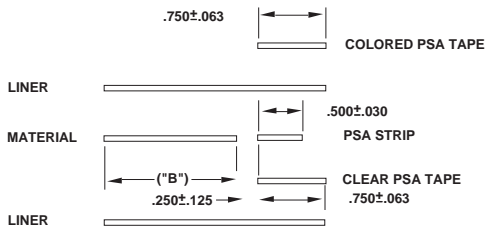

Hi-Flow[®] 225 Configurations

Imperial Measurements

Hi-Flow 225U Tab Configurations

Part Number Suffix	Dimensions ($\pm .015$)			Min. Pcs/Roll
	"A"	"B"	"C"	
-143	1.500	1.500	2.500	5000
-144	1.378	1.378	2.378	5000
-145	1.250	1.250	2.250	5000
-146	1.000	1.000	2.000	7500
-147	.700	.700	1.700	10000
-148	.500	.500	1.500	15000
-149	.300	1.000	2.000	22500

Hi-Flow 225UT/565U/565UT Tab Configurations

Part Number Suffix	Dimensions ($\pm .015$)			Min. Pcs/Roll
	"A"	"B"	"C"	
-150	1.650	1.650	2.650	3000
-151	1.500	1.500	2.500	5000
-152	1.375	1.375	2.375	5000
-153	1.250	1.250	2.250	5000
-154	1.000	1.000	2.000	7500
-155	.700	.700	1.700	10000
-156	.500	.500	1.500	15000